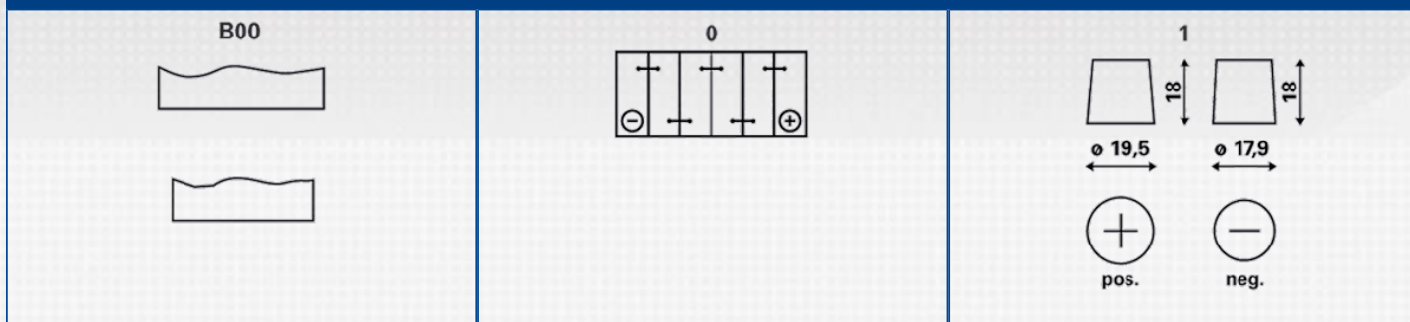

BESTILLINGSINFORMATION

ETN:	545 156 033
Artikel nummer:	545 156 033 313 2
Kort kode:	B32
Stregkode:	4016987119648
UK kode:	053
Emballageenhed:	1
Antal pr. palle:	54

TEKNISKE INFORMATIONER

Spænding [V]:	12	Bundkant:	B00
Batterikapacitet [Ah]:	45	Polstilling:	0
Koldstartsstrøm [A]:	330	Poltype:	1
Længde [mm]:	238	Kabinetstørrelse:	B24R
Bredde [mm]:	129	Vægt (tom):	11,68
Højde [mm]:	227		

TEGNINGER

POWERFRAME® - TEKNOLOGIEN. TRUE STRENGTH INSIDE

Stærk konstruktion

Den patenterede PowerFrame-gitterteknologi er bygget med henblik på styrke og er indtil 66 % mere holdbart og mere korrosionsfast end andre gitterdesigns.